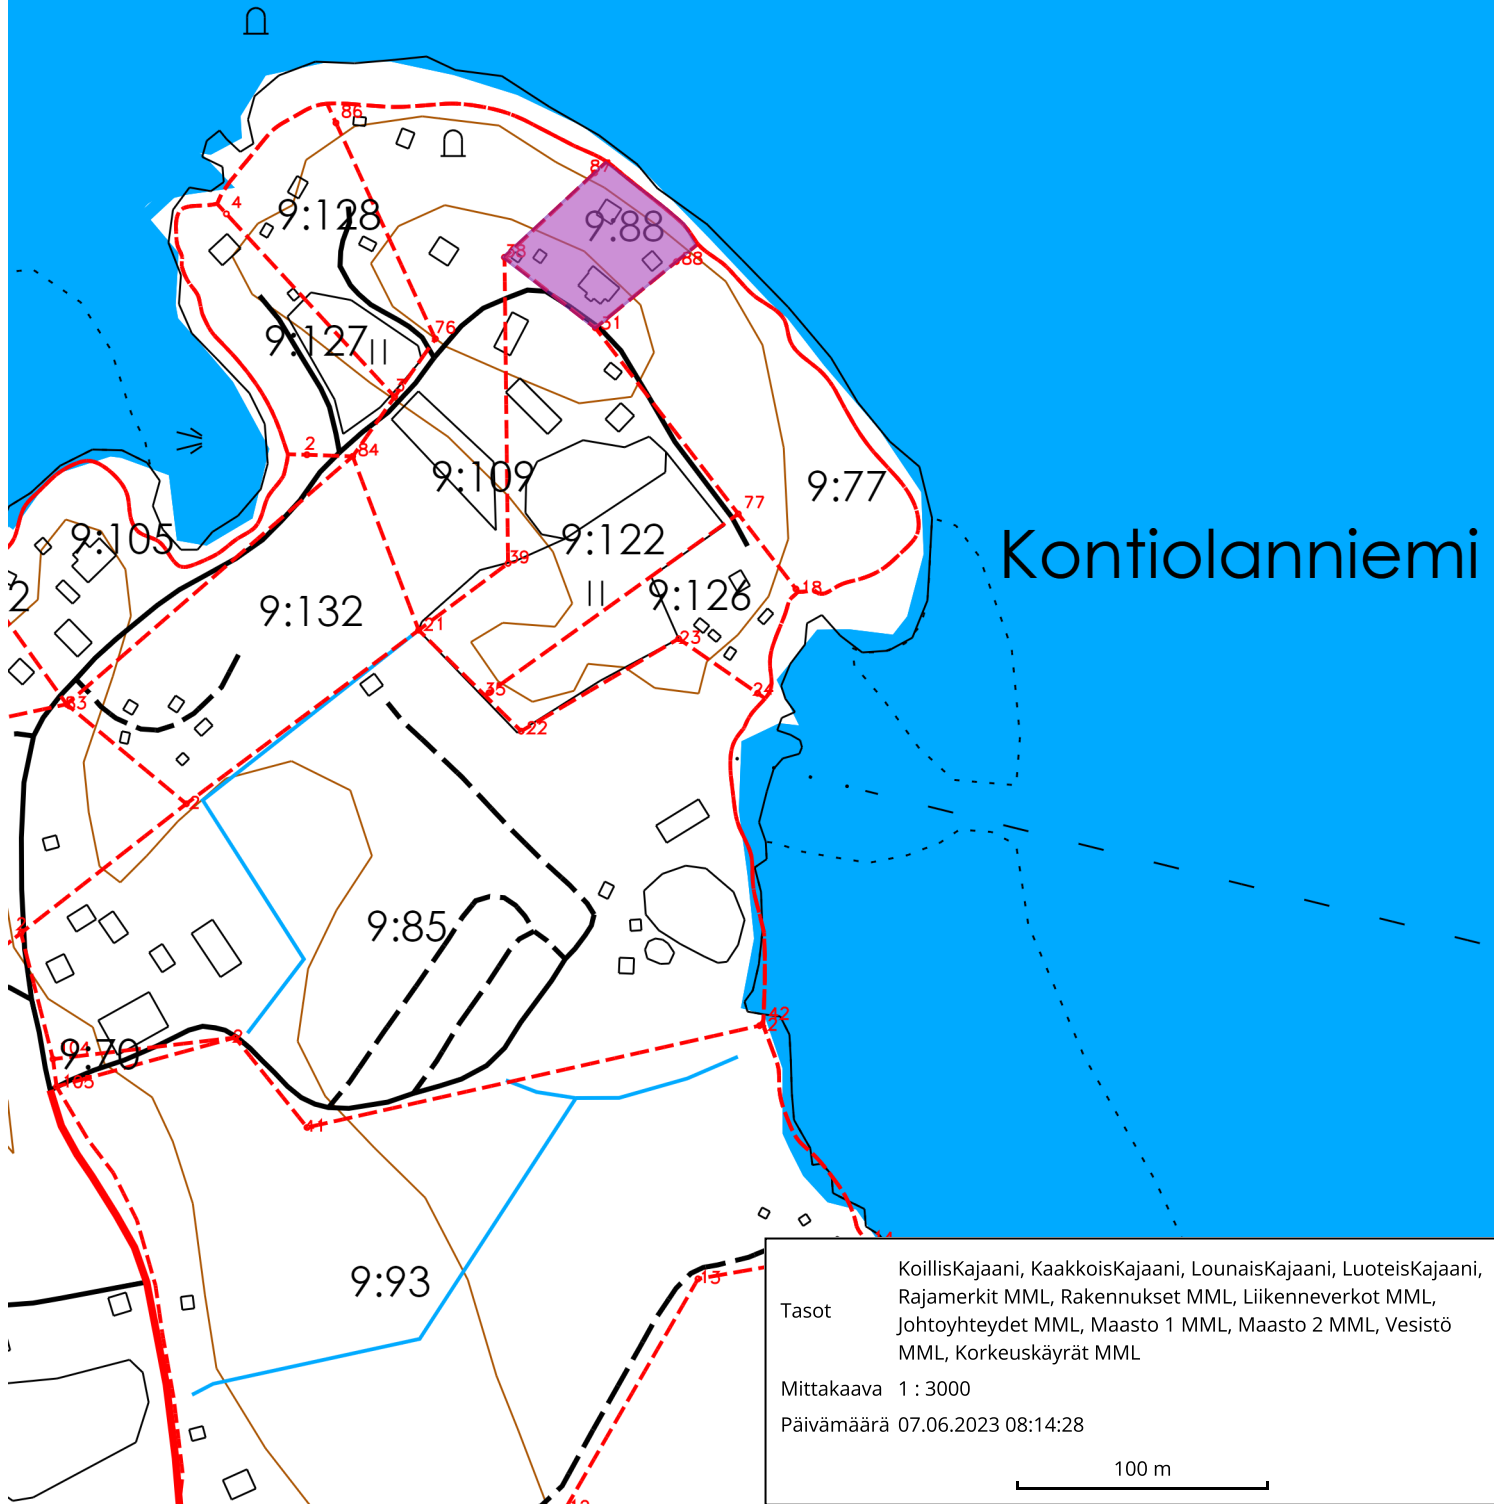

# YMPÄRISTÖKARTTA

ansaari

Kontiolanniemi

KoillisKajaani, KaakkoisKajaani, LounaisKajaani, LuoteisKajaani,  
Rajamerkit MML, Rakennukset MML, Liikenneverkot MML,  
Johtoyhteydet MML, Maasto 1 MML, Maasto 2 MML, Vesistö  
MML, Korkeuskäyrät MML

Tasot

Mittakaava 1 : 3000

Päivämäärä 07.06.2023 08:14:28

100 m